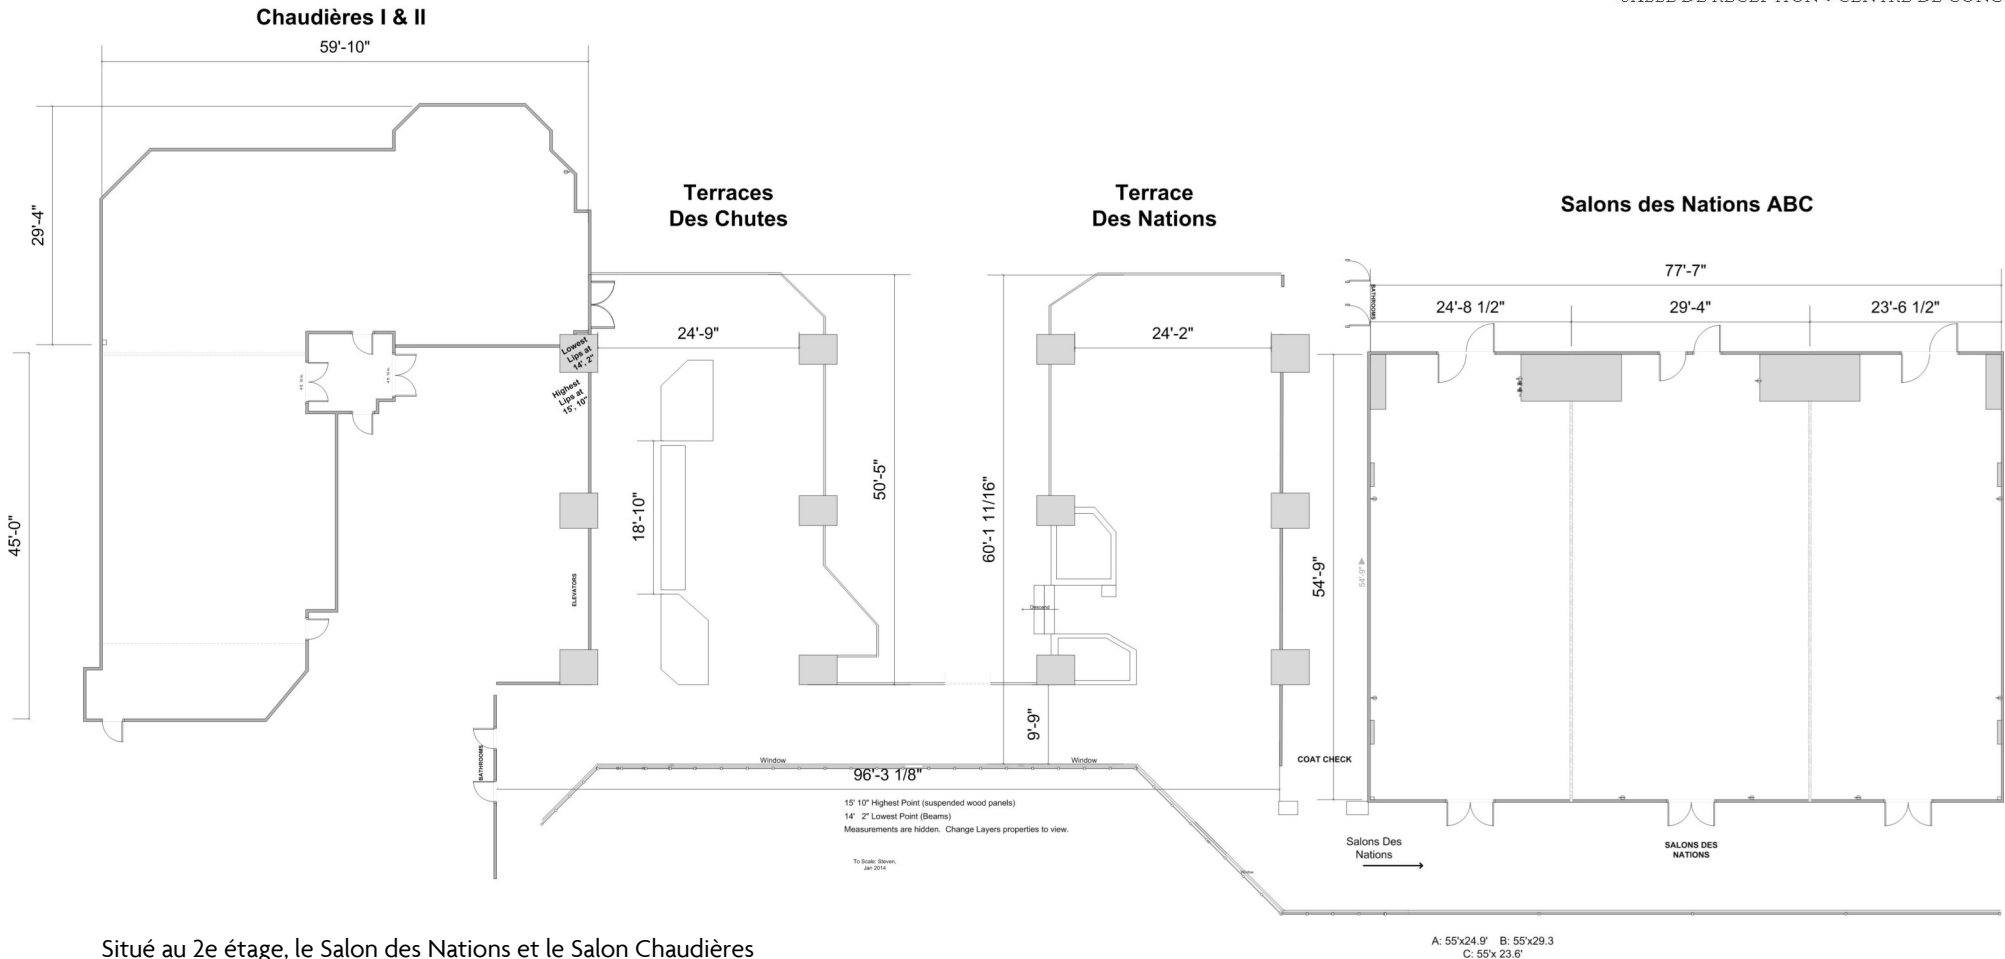

CROWNE PLAZA®

GATINEAU - OTTAWA

PLAZA GATINEAU

SALLE DE RÉCEPTION • CENTRE DE CONGRES

Situé au 2e étage, le Salon des Nations et le Salon Chaudières offrent 6,880 p. c. conjointement.

On the 2nd floor, the Salon des Nations & Salon Chaudières offer 6,880 sq. ft. combined.