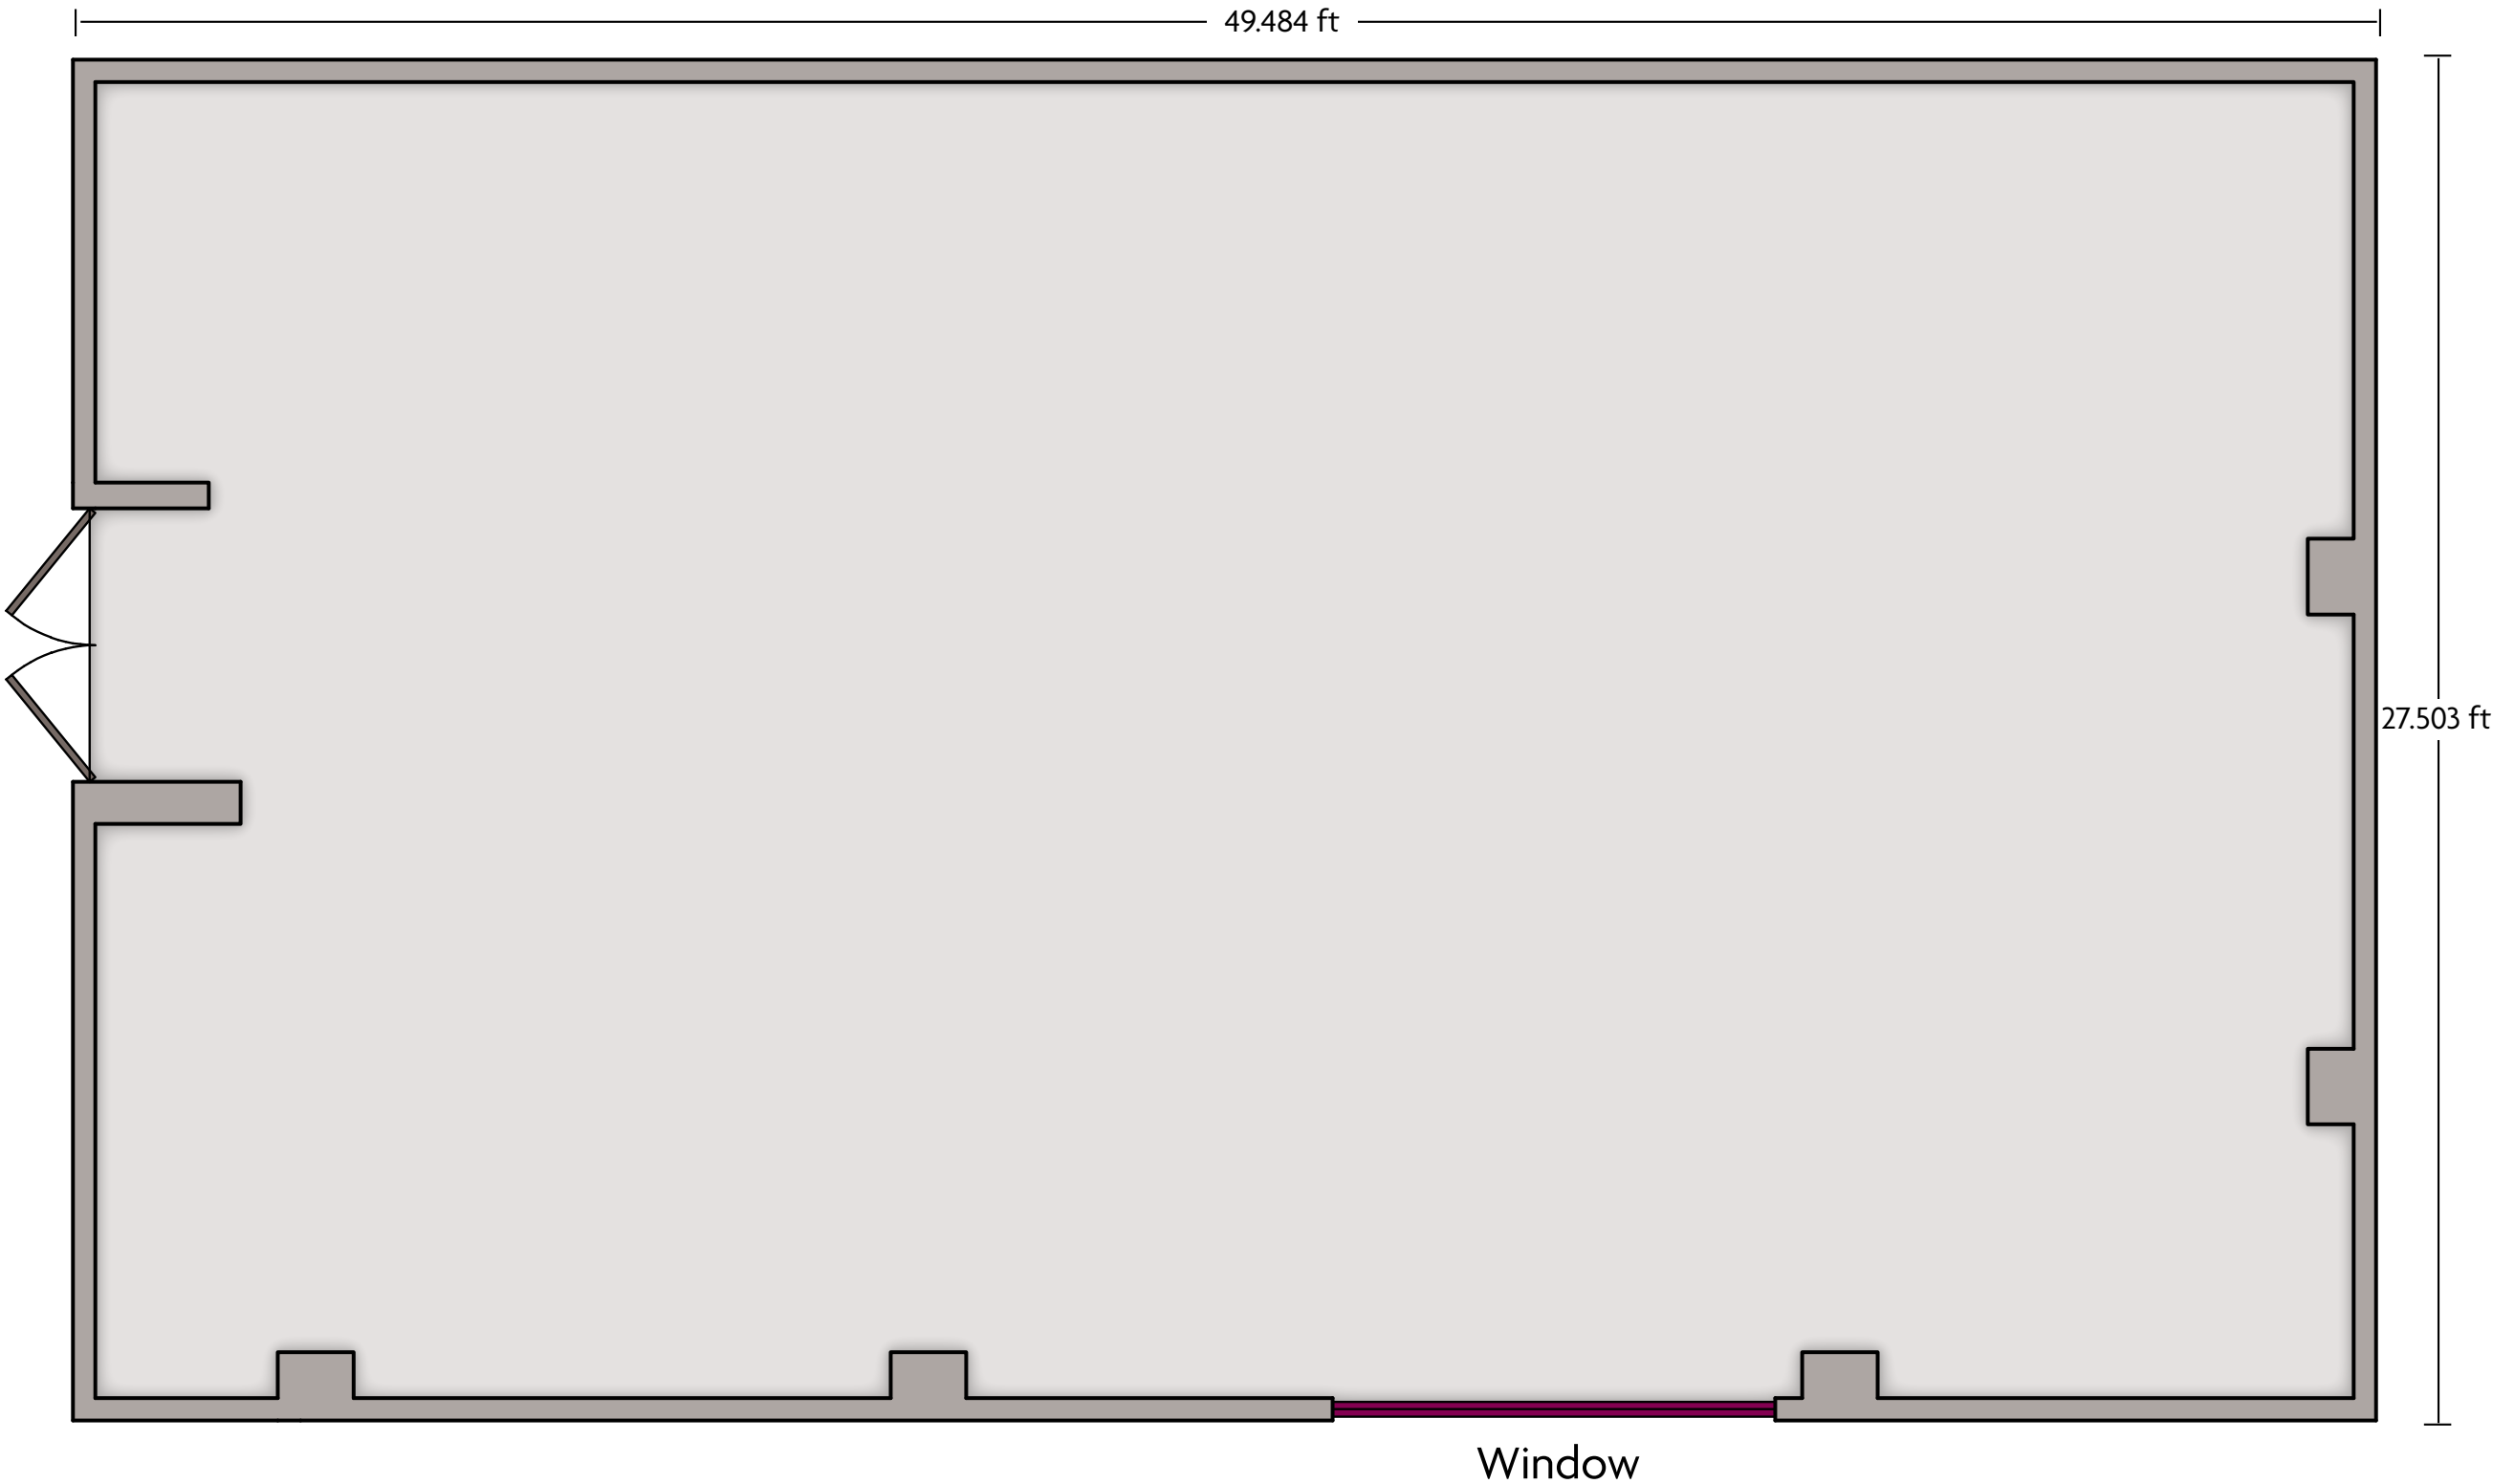

LENGTH: 29.5 Ft    WIDTH: 19 Ft    HEIGHT: 10 Ft    TOTAL SQUARE FEET: 526 Sq Ft    MAXIMUM CAPACITY: 32    POWER OUTLETS: 6

LENGTH: 55.5 Ft    WIDTH: 30 Ft    HEIGHT: 10 Ft    TOTAL SQUARE FEET: 1656 Sq Ft    MAXIMUM CAPACITY: 106    POWER OUTLETS: 12

LENGTH: 29.5 Ft    WIDTH: 19 Ft    HEIGHT: 10 Ft    TOTAL SQUARE FEET: 531 Sq Ft    MAXIMUM CAPACITY: 32    POWER OUTLETS: 6

LENGTH: 49.5 Ft    WIDTH: 27.5 Ft    HEIGHT: 10 Ft    TOTAL SQUARE FEET: 1414 Sq Ft    MAXIMUM CAPACITY: 69    POWER OUTLETS: 4

LENGTH: 51 Ft    WIDTH: 29 Ft    HEIGHT: 10 Ft    TOTAL SQUARE FEET: 1488 Sq Ft    MAXIMUM CAPACITY: 106    POWER OUTLETS: 12

LENGTH: 33 Ft    WIDTH: 18 Ft    HEIGHT: 10 Ft    TOTAL SQUARE FEET: 622 Sq Ft    MAXIMUM CAPACITY: 44    POWER OUTLETS: 8

LENGTH: 33 Ft    WIDTH: 23 Ft    HEIGHT: 10 Ft    TOTAL SQUARE FEET: 736 Sq Ft    MAXIMUM CAPACITY: 45    POWER OUTLETS: 8

LENGTH: 29.5 Ft    WIDTH: 16 Ft    HEIGHT: 10 Ft    TOTAL SQUARE FEET: 535 Sq Ft    MAXIMUM CAPACITY: 32    POWER OUTLETS: 6