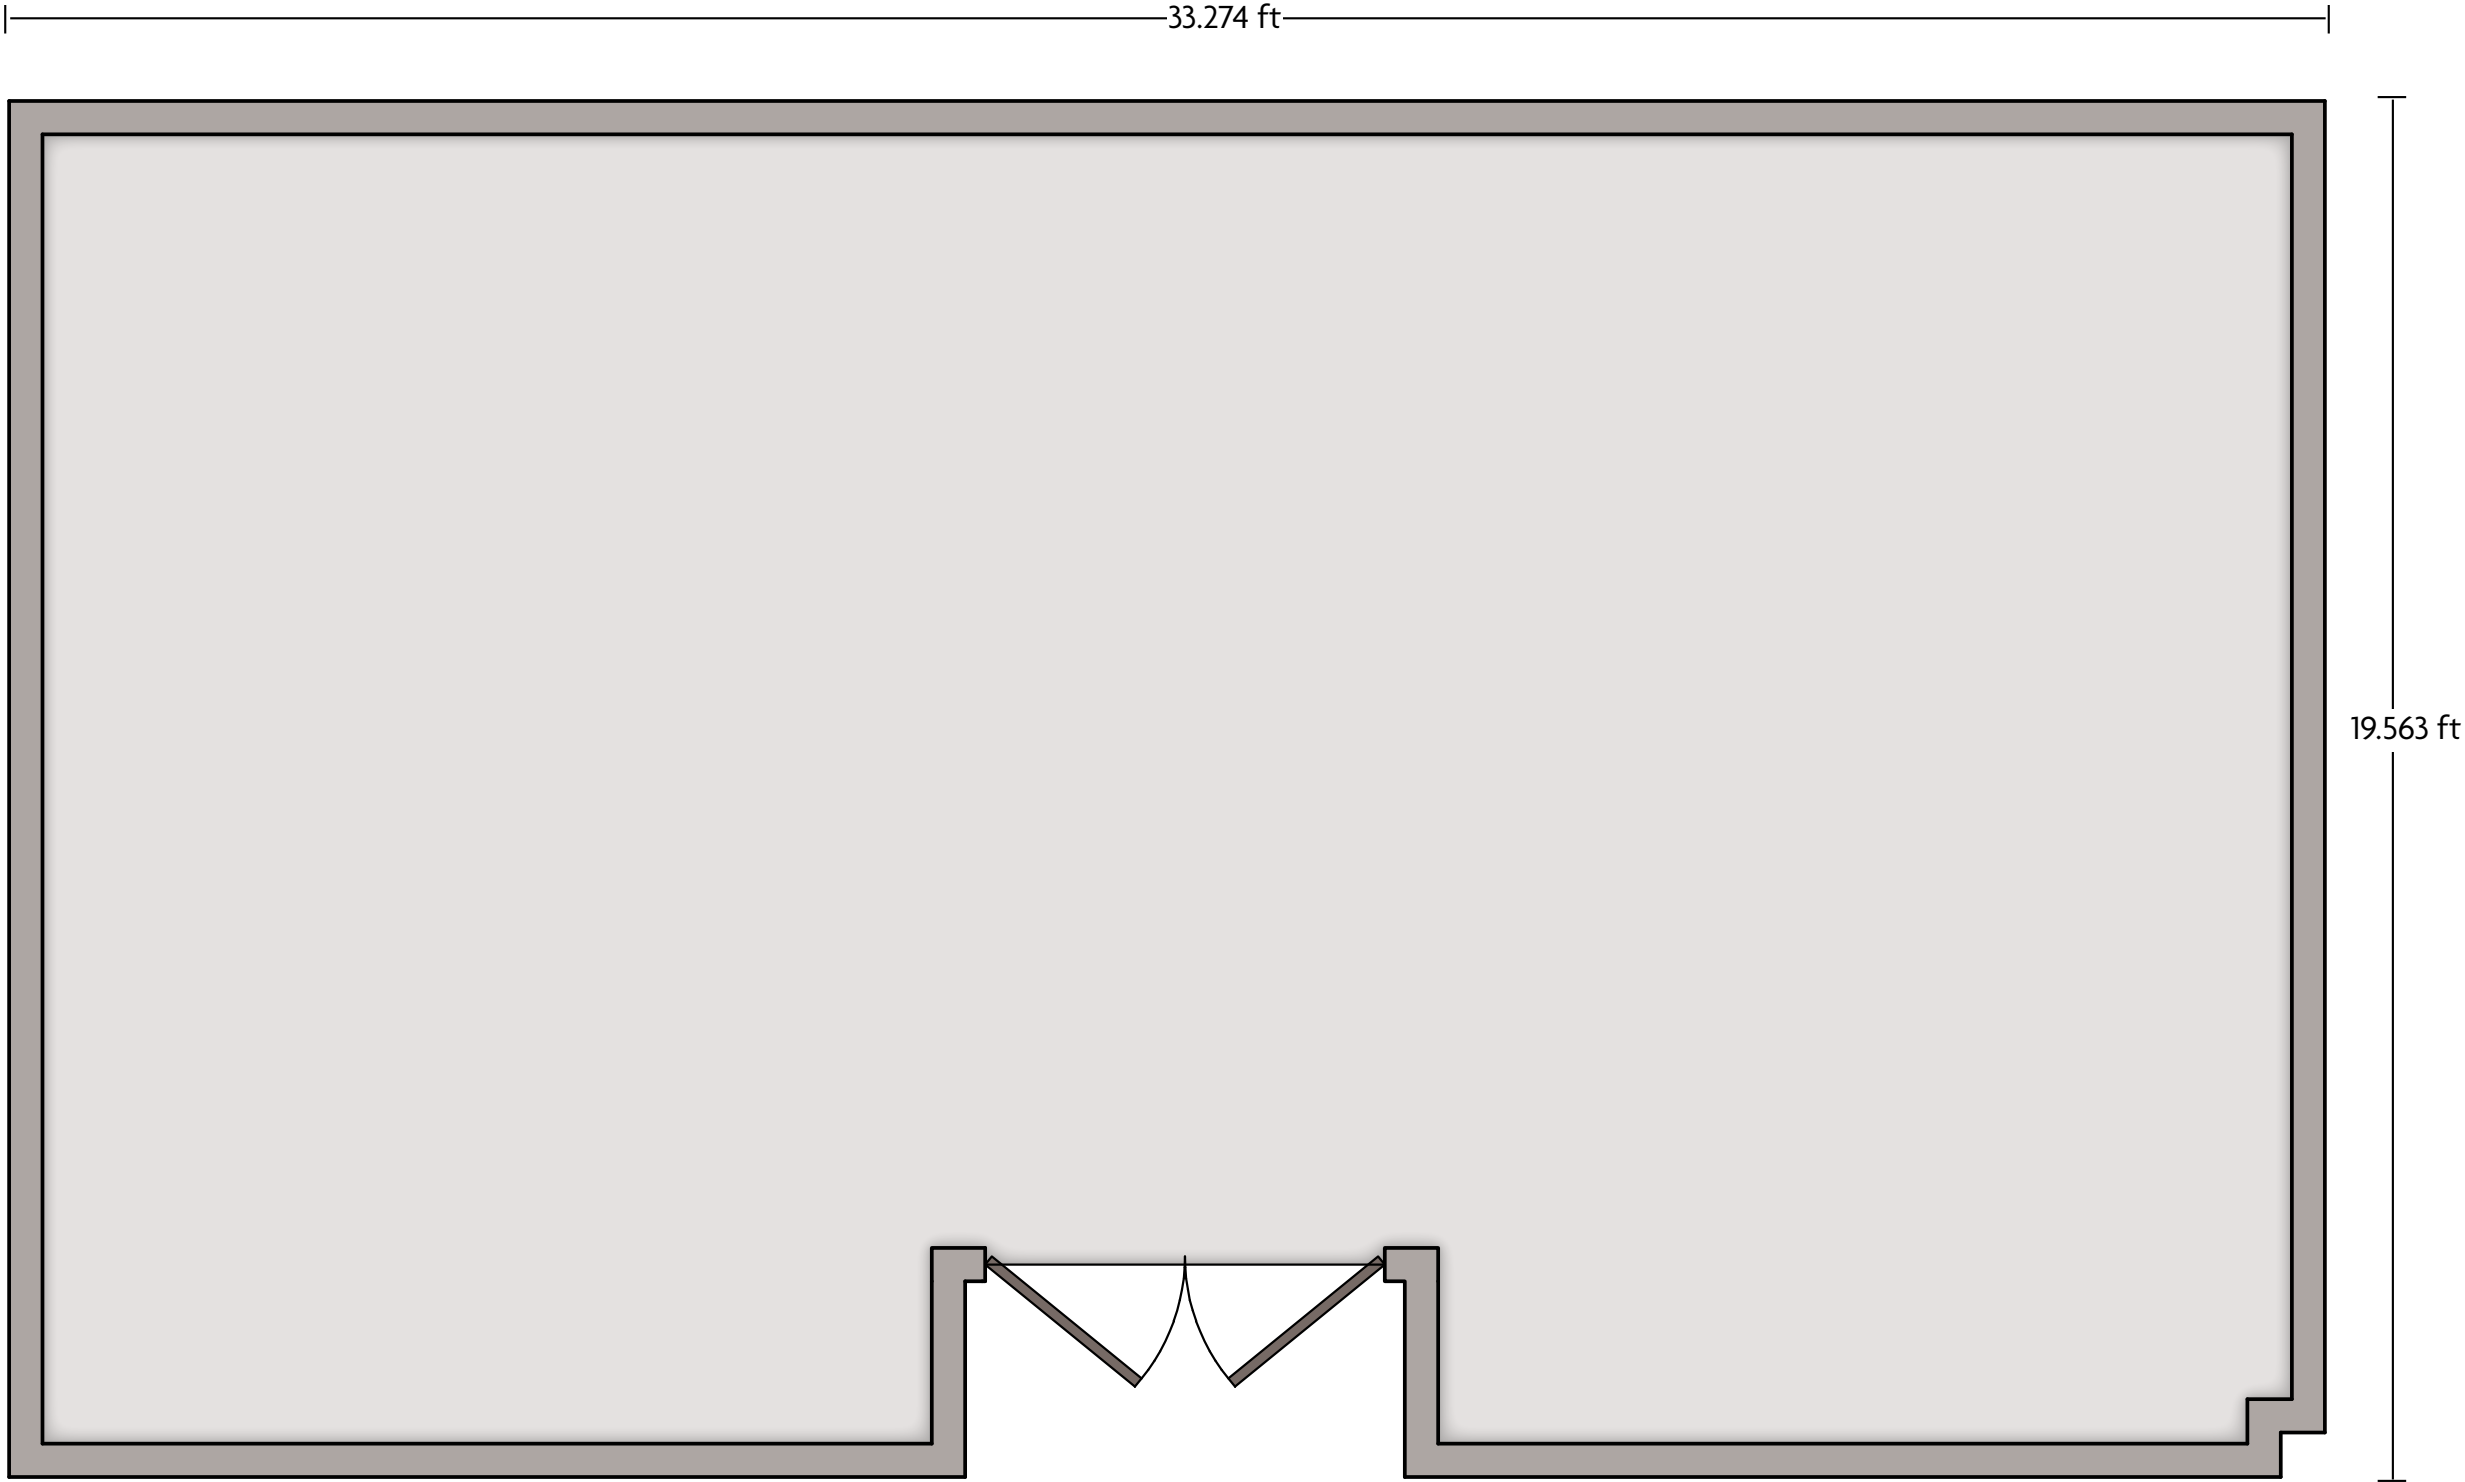

LENGTH: 29.5 Ft    WIDTH: 19 Ft    HEIGHT: 10 Ft    TOTAL SQUARE FEET: 526 Sq Ft    MAXIMUM CAPACITY: 32    POWER OUTLETS: 6

LENGTH: 55.5 Ft    WIDTH: 30 Ft    HEIGHT: 10 Ft    TOTAL SQUARE FEET: 1656 Sq Ft    MAXIMUM CAPACITY: 106    POWER OUTLETS: 12

LENGTH: 29.5 Ft    WIDTH: 19 Ft    HEIGHT: 10 Ft    TOTAL SQUARE FEET: 531 Sq Ft    MAXIMUM CAPACITY: 32    POWER OUTLETS: 6

LENGTH: 49.5 Ft    WIDTH: 27.5 Ft    HEIGHT: 10 Ft    TOTAL SQUARE FEET: 1414 Sq Ft    MAXIMUM CAPACITY: 69    POWER OUTLETS: 4

LENGTH: 51 Ft    WIDTH: 29 Ft    HEIGHT: 10 Ft    TOTAL SQUARE FEET: 1488 Sq Ft    MAXIMUM CAPACITY: 106    POWER OUTLETS: 12

LENGTH: 33 Ft    WIDTH: 18 Ft    HEIGHT: 10 Ft    TOTAL SQUARE FEET: 622 Sq Ft    MAXIMUM CAPACITY: 44    POWER OUTLETS: 8

LENGTH: 33 Ft    WIDTH: 23 Ft    HEIGHT: 10 Ft    TOTAL SQUARE FEET: 736 Sq Ft    MAXIMUM CAPACITY: 45    POWER OUTLETS: 8

LENGTH: 29.5 Ft    WIDTH: 16 Ft    HEIGHT: 10 Ft    TOTAL SQUARE FEET: 535 Sq Ft    MAXIMUM CAPACITY: 32    POWER OUTLETS: 6