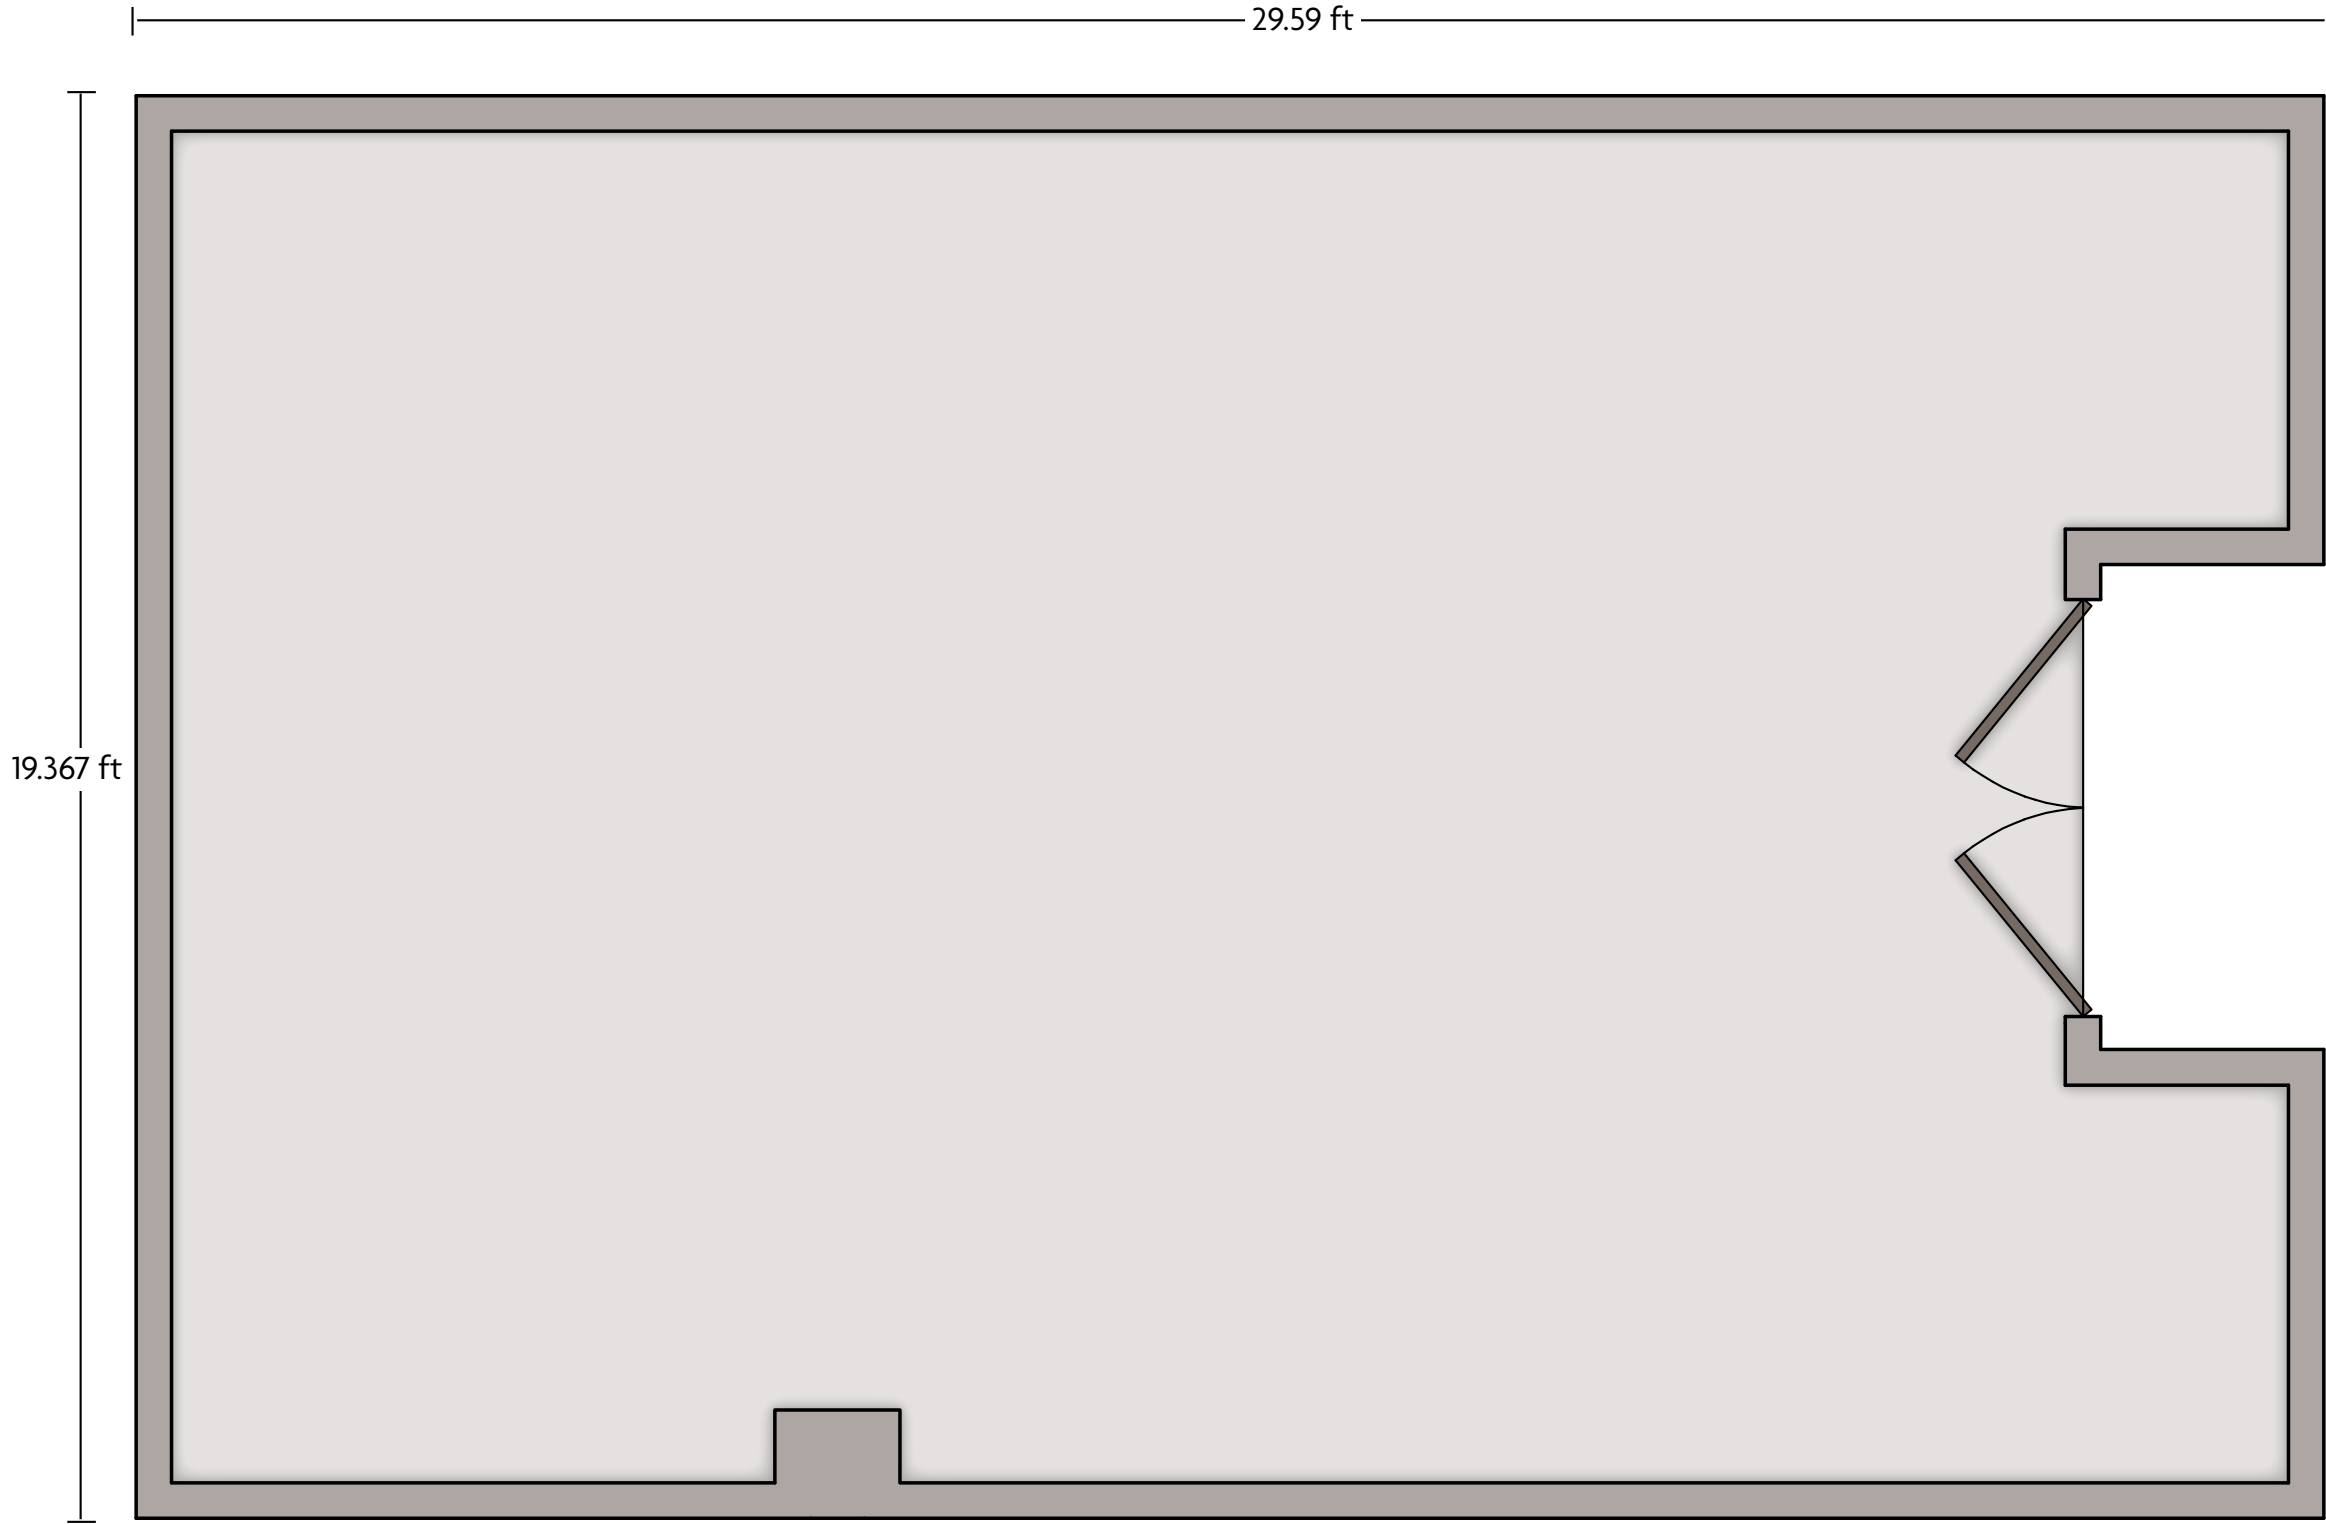

LENGTH: 27 Ft    WIDTH: 14.5 Ft    HEIGHT: 10 Ft    TOTAL SQUARE FEET: 390 Sq Ft    MAXIMUM CAPACITY: 23    POWER OUTLETS: 6

LENGTH: 51 Ft    WIDTH: 26 Ft    HEIGHT: 10 Ft    TOTAL SQUARE FEET: 1449 Sq Ft    MAXIMUM CAPACITY: 78    POWER OUTLETS: 4

LENGTH: 29.5 Ft    WIDTH: 19 Ft    HEIGHT: 10 Ft    TOTAL SQUARE FEET: 526 Sq Ft    MAXIMUM CAPACITY: 32    POWER OUTLETS: 6

LENGTH: 55.5 Ft    WIDTH: 30 Ft    HEIGHT: 10 Ft    TOTAL SQUARE FEET: 1656 Sq Ft    MAXIMUM CAPACITY: 106    POWER OUTLETS: 12

LENGTH: 29.5 Ft    WIDTH: 19 Ft    HEIGHT: 10 Ft    TOTAL SQUARE FEET: 531 Sq Ft    MAXIMUM CAPACITY: 32    POWER OUTLETS: 6

LENGTH: 49.5 Ft    WIDTH: 27.5 Ft    HEIGHT: 10 Ft    TOTAL SQUARE FEET: 1414 Sq Ft    MAXIMUM CAPACITY: 69    POWER OUTLETS: 4

LENGTH: 51 Ft    WIDTH: 29 Ft    HEIGHT: 10 Ft    TOTAL SQUARE FEET: 1488 Sq Ft    MAXIMUM CAPACITY: 106    POWER OUTLETS: 12

LENGTH: 33 Ft    WIDTH: 18 Ft    HEIGHT: 10 Ft    TOTAL SQUARE FEET: 622 Sq Ft    MAXIMUM CAPACITY: 44    POWER OUTLETS: 8