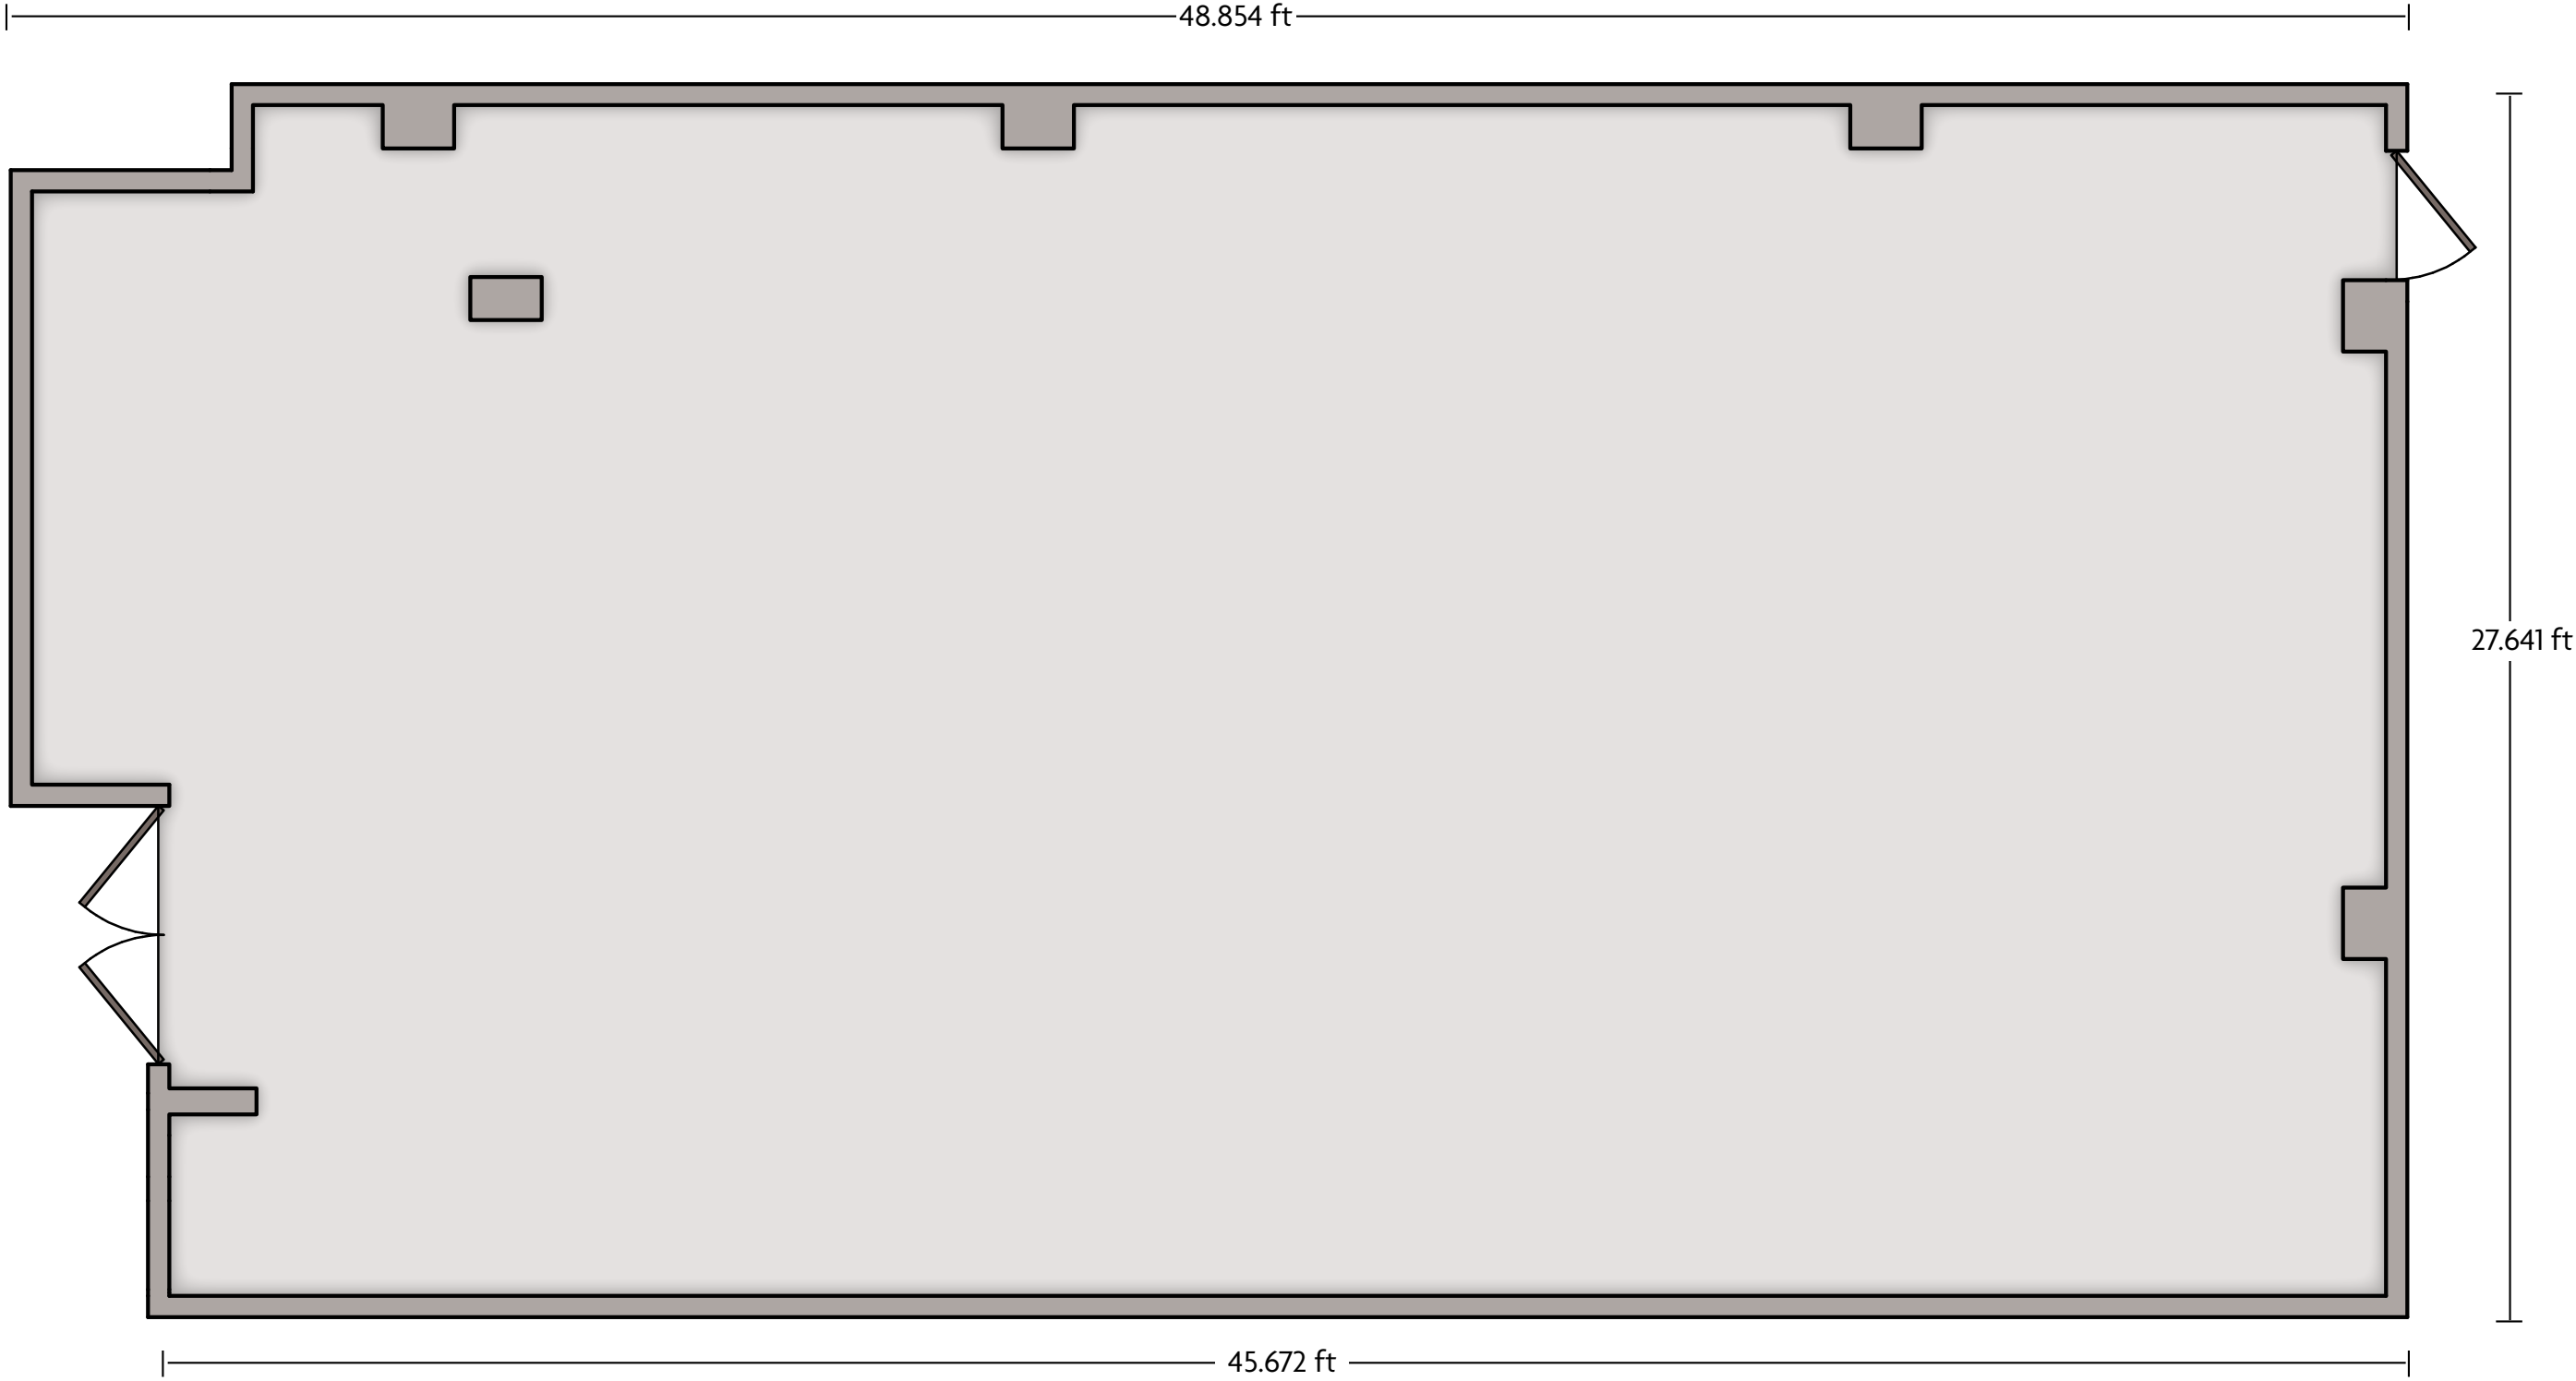

LENGTH: 27 Ft    WIDTH: 14.5 Ft    HEIGHT: 10 Ft    TOTAL SQUARE FEET: 390 Sq Ft    MAXIMUM CAPACITY: 23    POWER OUTLETS: 6

LENGTH: 51 Ft    WIDTH: 26 Ft    HEIGHT: 10 Ft    TOTAL SQUARE FEET: 1449 Sq Ft    MAXIMUM CAPACITY: 78    POWER OUTLETS: 4

LENGTH: 29.5 Ft    WIDTH: 19 Ft    HEIGHT: 10 Ft    TOTAL SQUARE FEET: 526 Sq Ft    MAXIMUM CAPACITY: 32    POWER OUTLETS: 6

LENGTH: 55.5 Ft    WIDTH: 30 Ft    HEIGHT: 10 Ft    TOTAL SQUARE FEET: 1656 Sq Ft    MAXIMUM CAPACITY: 106    POWER OUTLETS: 12

LENGTH: 29.5 Ft    WIDTH: 19 Ft    HEIGHT: 10 Ft    TOTAL SQUARE FEET: 531 Sq Ft    MAXIMUM CAPACITY: 32    POWER OUTLETS: 6

LENGTH: 49.5 Ft    WIDTH: 27.5 Ft    HEIGHT: 10 Ft    TOTAL SQUARE FEET: 1414 Sq Ft    MAXIMUM CAPACITY: 69    POWER OUTLETS: 4

LENGTH: 51 Ft    WIDTH: 29 Ft    HEIGHT: 10 Ft    TOTAL SQUARE FEET: 1488 Sq Ft    MAXIMUM CAPACITY: 106    POWER OUTLETS: 12

LENGTH: 33 Ft    WIDTH: 18 Ft    HEIGHT: 10 Ft    TOTAL SQUARE FEET: 622 Sq Ft    MAXIMUM CAPACITY: 44    POWER OUTLETS: 8