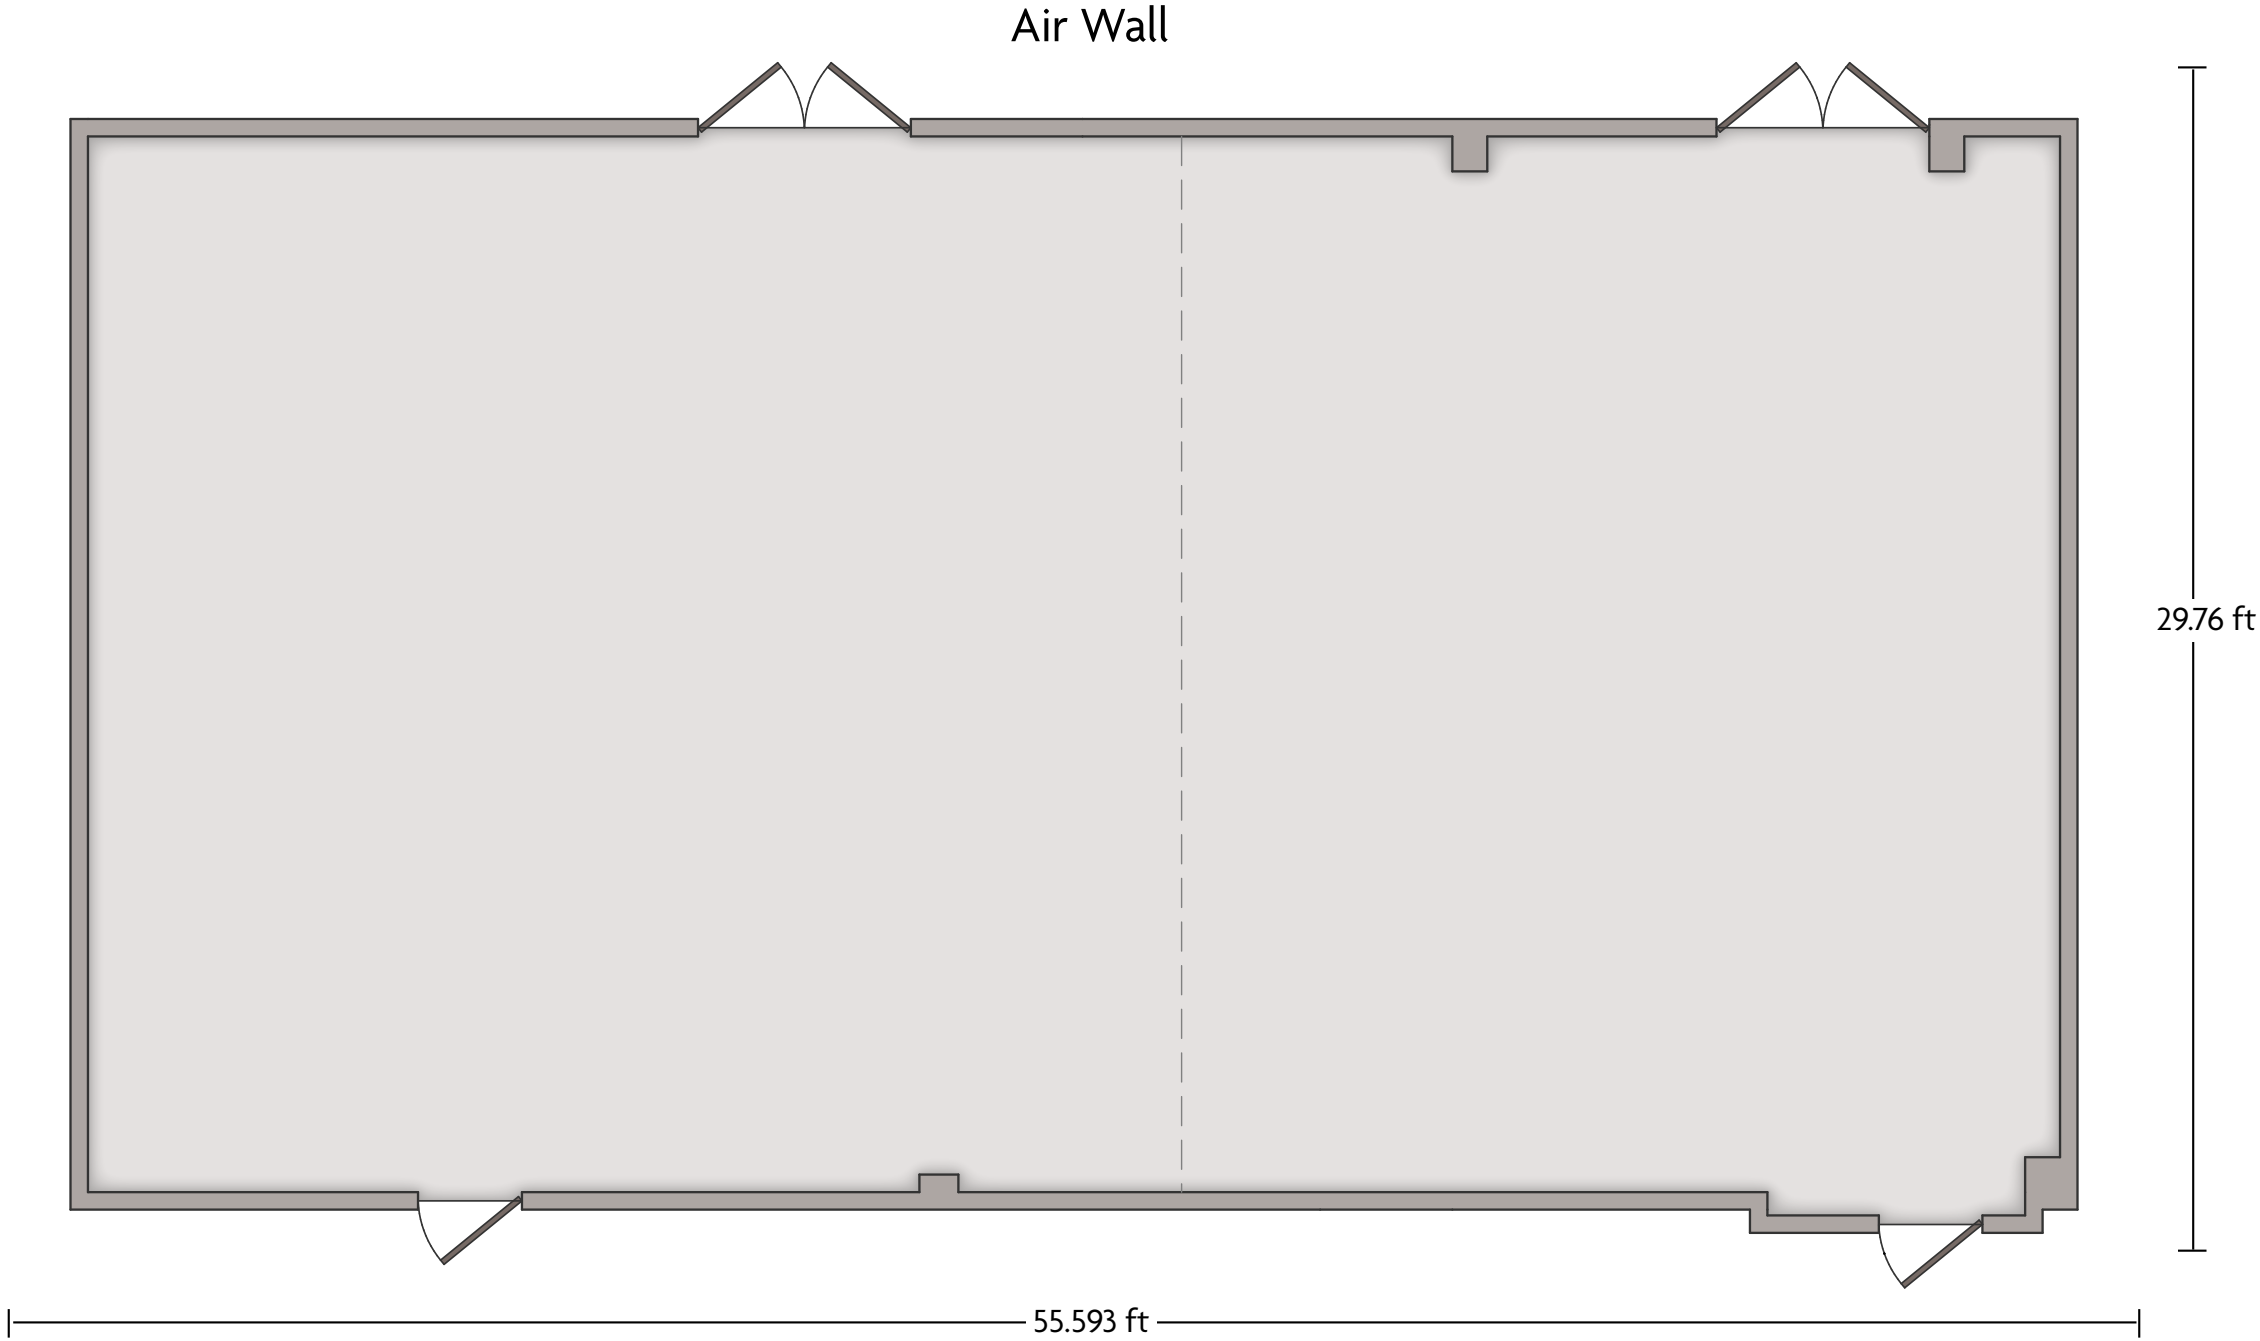

LENGTH: 29.5 Ft    WIDTH: 19 Ft    HEIGHT: 10 Ft    TOTAL SQUARE FEET: 526 Sq Ft    MAXIMUM CAPACITY: 32    POWER OUTLETS: 6

LENGTH: 55.5 Ft    WIDTH: 30 Ft    HEIGHT: 10 Ft    TOTAL SQUARE FEET: 1656 Sq Ft    MAXIMUM CAPACITY: 106    POWER OUTLETS: 12

LENGTH: 29.5 Ft    WIDTH: 19 Ft    HEIGHT: 10 Ft    TOTAL SQUARE FEET: 531 Sq Ft    MAXIMUM CAPACITY: 32    POWER OUTLETS: 6

LENGTH: 49.5 Ft    WIDTH: 27.5 Ft    HEIGHT: 10 Ft    TOTAL SQUARE FEET: 1414 Sq Ft    MAXIMUM CAPACITY: 69    POWER OUTLETS: 4

LENGTH: 51 Ft    WIDTH: 29 Ft    HEIGHT: 10 Ft    TOTAL SQUARE FEET: 1488 Sq Ft    MAXIMUM CAPACITY: 106    POWER OUTLETS: 12

LENGTH: 33 Ft    WIDTH: 18 Ft    HEIGHT: 10 Ft    TOTAL SQUARE FEET: 622 Sq Ft    MAXIMUM CAPACITY: 44    POWER OUTLETS: 8

LENGTH: 33 Ft    WIDTH: 23 Ft    HEIGHT: 10 Ft    TOTAL SQUARE FEET: 736 Sq Ft    MAXIMUM CAPACITY: 45    POWER OUTLETS: 8

LENGTH: 29.5 Ft    WIDTH: 16 Ft    HEIGHT: 10 Ft    TOTAL SQUARE FEET: 535 Sq Ft    MAXIMUM CAPACITY: 32    POWER OUTLETS: 6