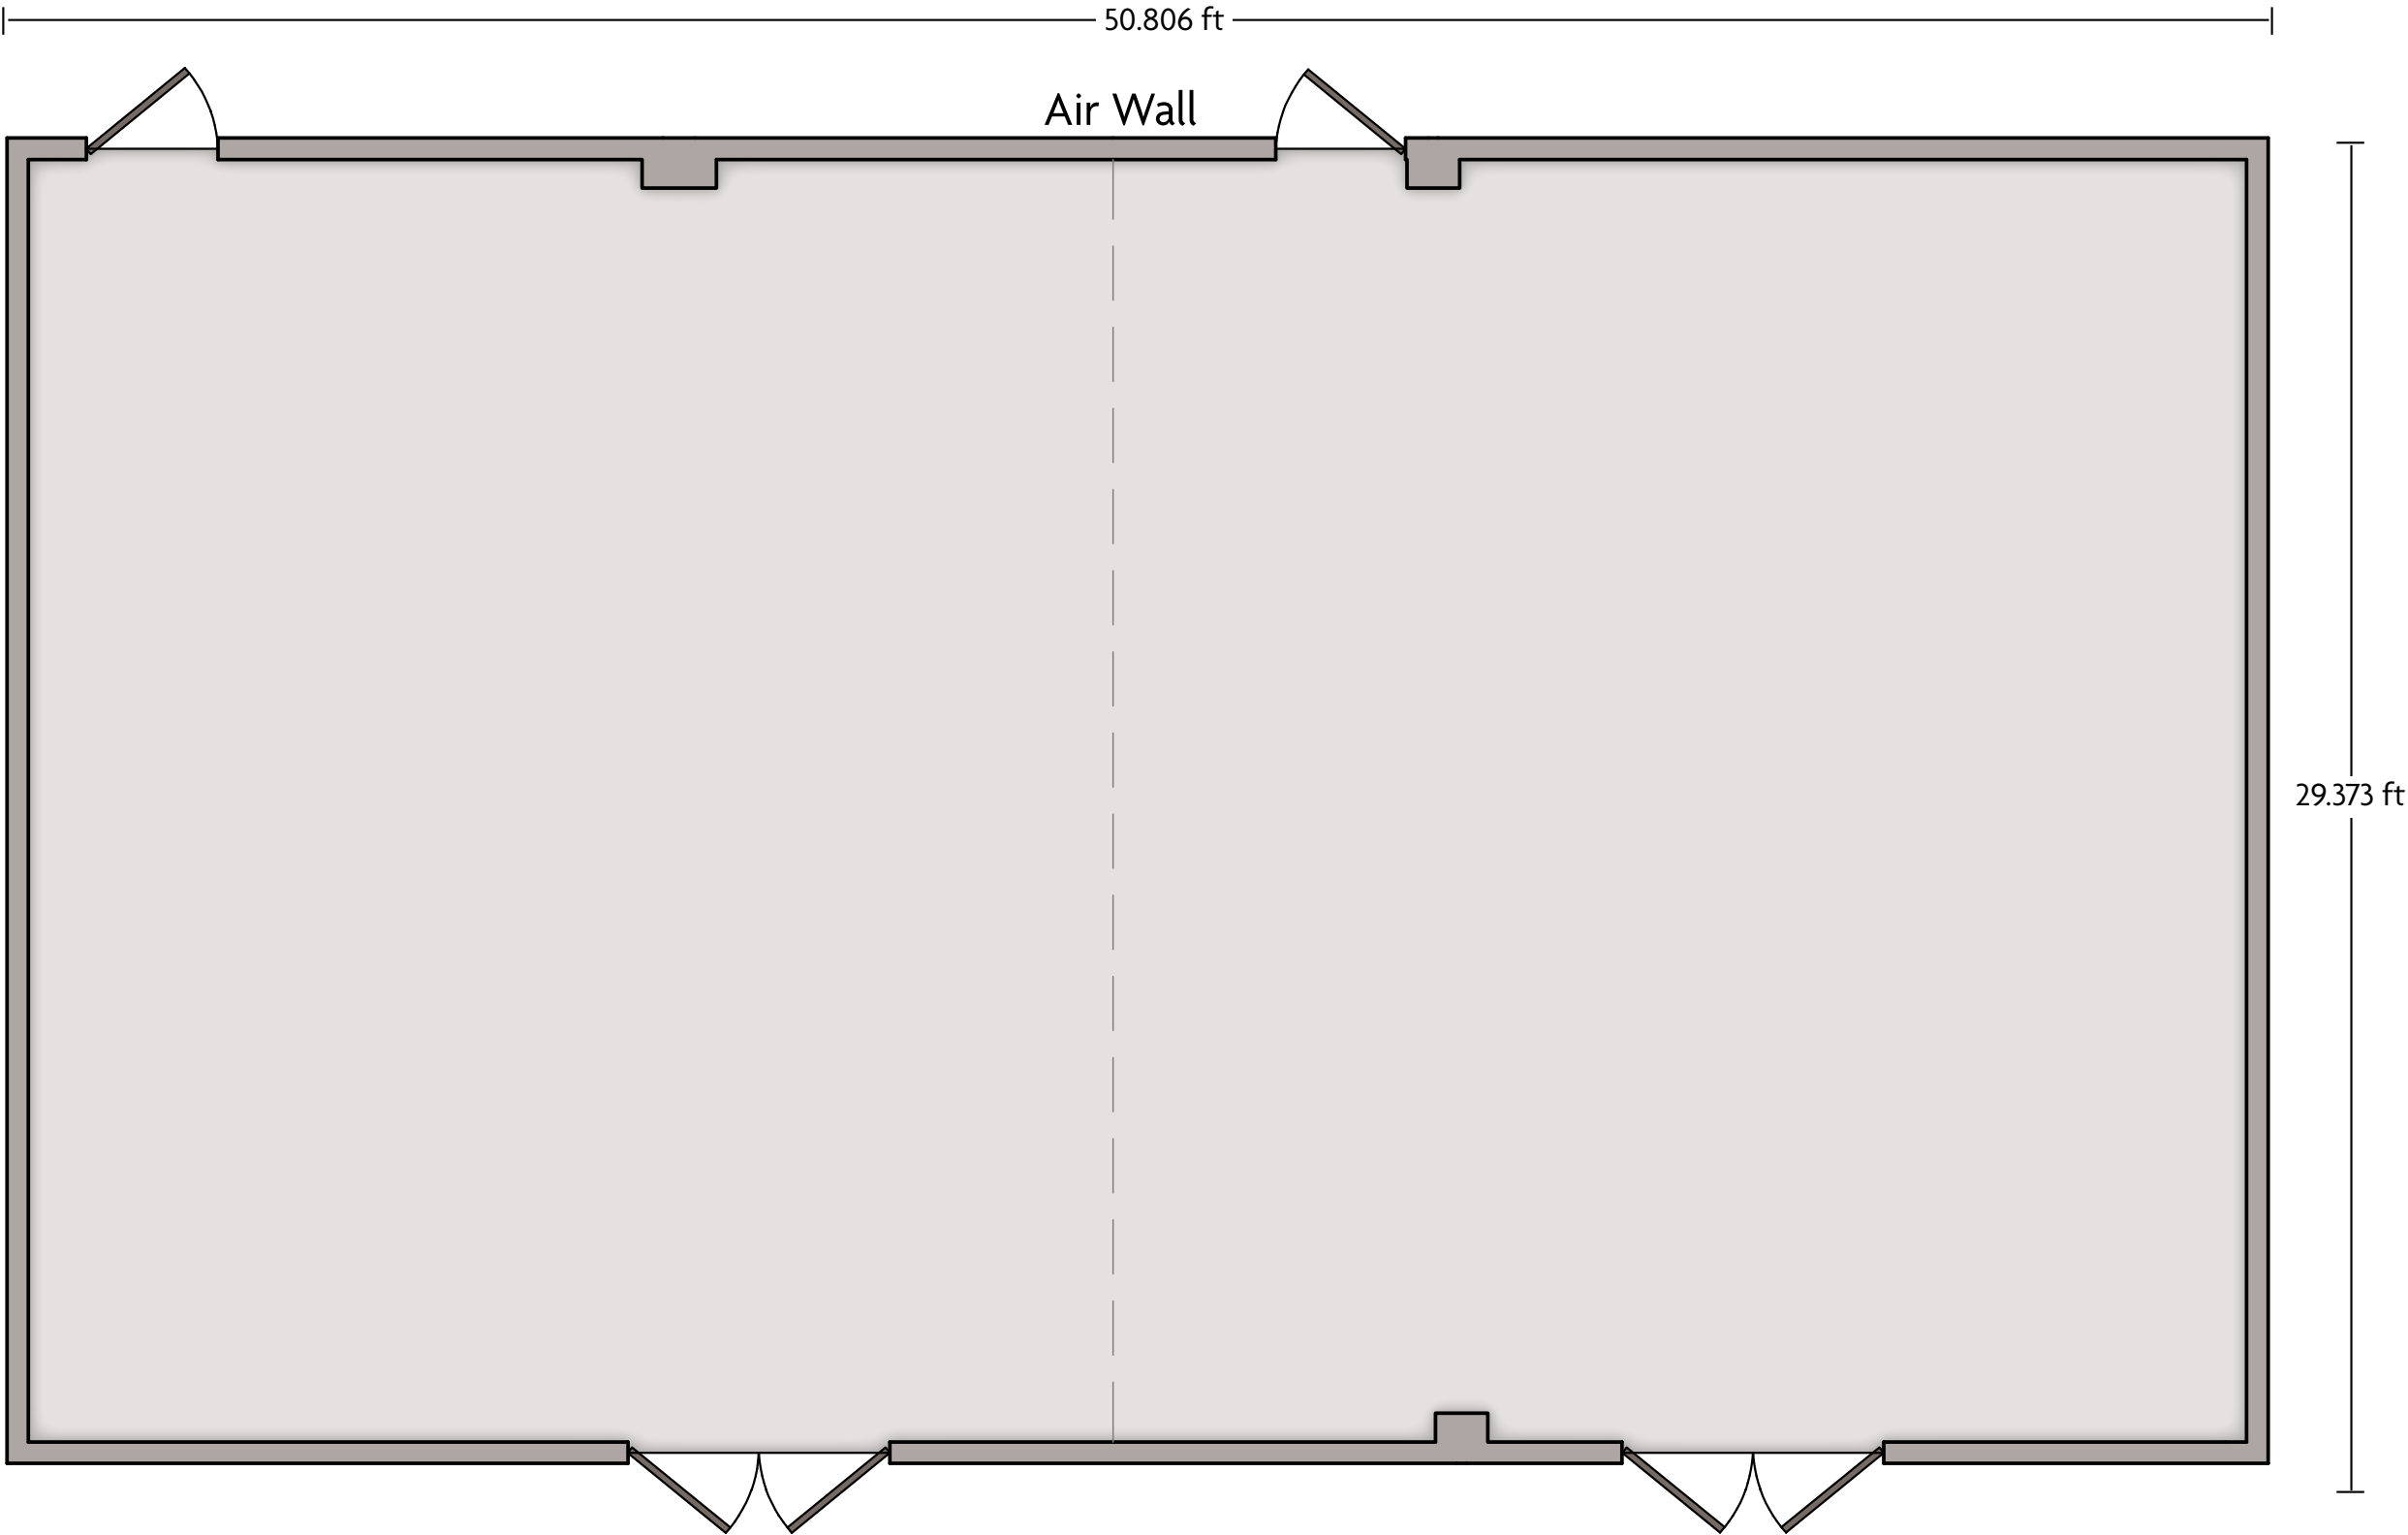

LENGTH: 29.5 Ft    WIDTH: 19 Ft    HEIGHT: 10 Ft    TOTAL SQUARE FEET: 526 Sq Ft    MAXIMUM CAPACITY: 32    POWER OUTLETS: 6

LENGTH: 55.5 Ft    WIDTH: 30 Ft    HEIGHT: 10 Ft    TOTAL SQUARE FEET: 1656 Sq Ft    MAXIMUM CAPACITY: 106    POWER OUTLETS: 12

LENGTH: 29.5 Ft    WIDTH: 19 Ft    HEIGHT: 10 Ft    TOTAL SQUARE FEET: 531 Sq Ft    MAXIMUM CAPACITY: 32    POWER OUTLETS: 6

LENGTH: 49.5 Ft    WIDTH: 27.5 Ft    HEIGHT: 10 Ft    TOTAL SQUARE FEET: 1414 Sq Ft    MAXIMUM CAPACITY: 69    POWER OUTLETS: 4

LENGTH: 51 Ft    WIDTH: 29 Ft    HEIGHT: 10 Ft    TOTAL SQUARE FEET: 1488 Sq Ft    MAXIMUM CAPACITY: 106    POWER OUTLETS: 12

LENGTH: 33 Ft    WIDTH: 18 Ft    HEIGHT: 10 Ft    TOTAL SQUARE FEET: 622 Sq Ft    MAXIMUM CAPACITY: 44    POWER OUTLETS: 8

LENGTH: 33 Ft    WIDTH: 23 Ft    HEIGHT: 10 Ft    TOTAL SQUARE FEET: 736 Sq Ft    MAXIMUM CAPACITY: 45    POWER OUTLETS: 8

LENGTH: 29.5 Ft    WIDTH: 16 Ft    HEIGHT: 10 Ft    TOTAL SQUARE FEET: 535 Sq Ft    MAXIMUM CAPACITY: 32    POWER OUTLETS: 6